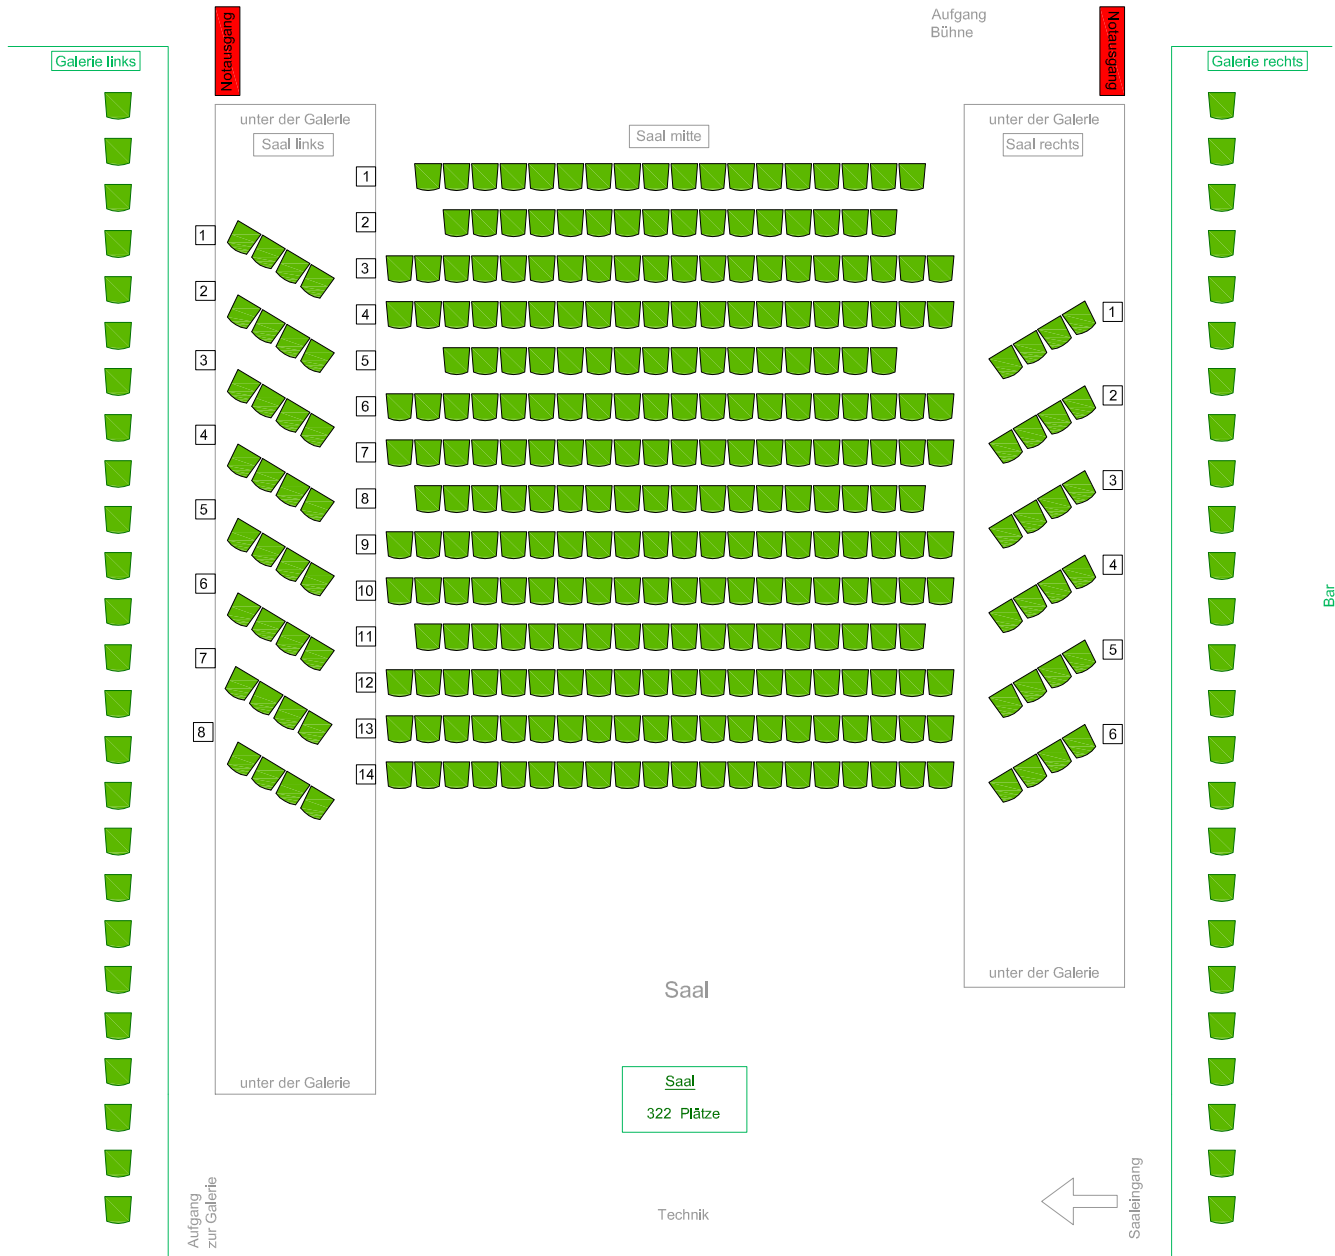

# Volkshaus Pegau - Variante 2

Kirchplatz 3, 04523 Pegau

Galerie links

Notausgang

Aufgang  
Bühne

Notausgang

Galerie rechts

unter der Galerie

Saal links

Saal mitte

unter der Galerie

Saal rechts

1

2

3

4

Saal  
322 Plätze

Technik

Saaleingang

Abgang  
zum Saal

Galerie mitte

Galerie  
65 Plätze

Bar

Saal

	unter Galerie	72 Sitzplätze
	Saal	90 Sitzplätze

Technik

Saaleingang

Abgang zum Saal

Galerie mitte

Bar