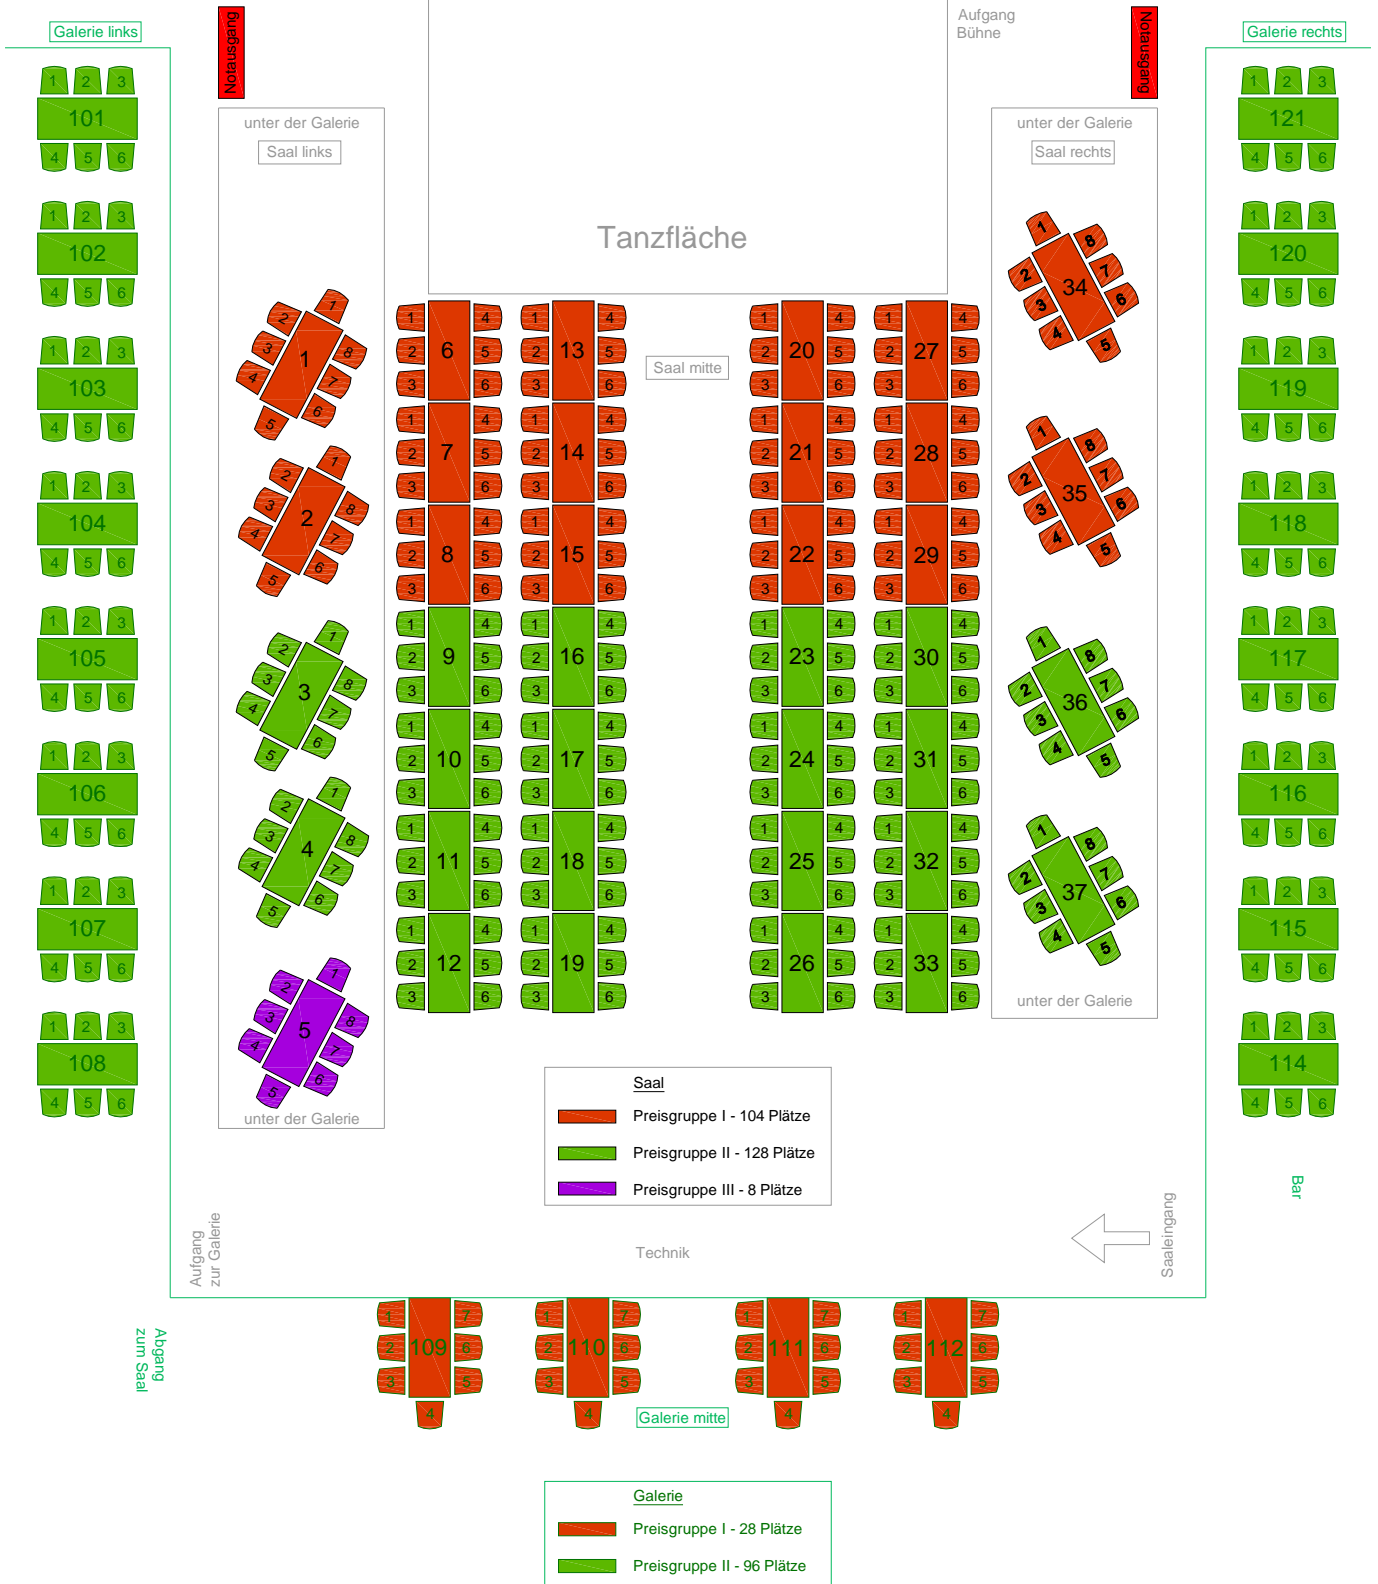

# Volkshaus Pegau - Variante 2

Kirchplatz 3, 04523 Pegau

Galerie links

Notausgang

Aufgang  
Bühne

Notausgang

Galerie rechts

unter der Galerie

Saal links

Saal mitte

unter der Galerie

Saal rechts

1

2

3

4

7

8

9

10

11

12

13

14

Saal  
322 Plätze

Technik

Saaleingang

Abgang  
zum Saal

Galerie mitte

Galerie  
65 Plätze

Bar