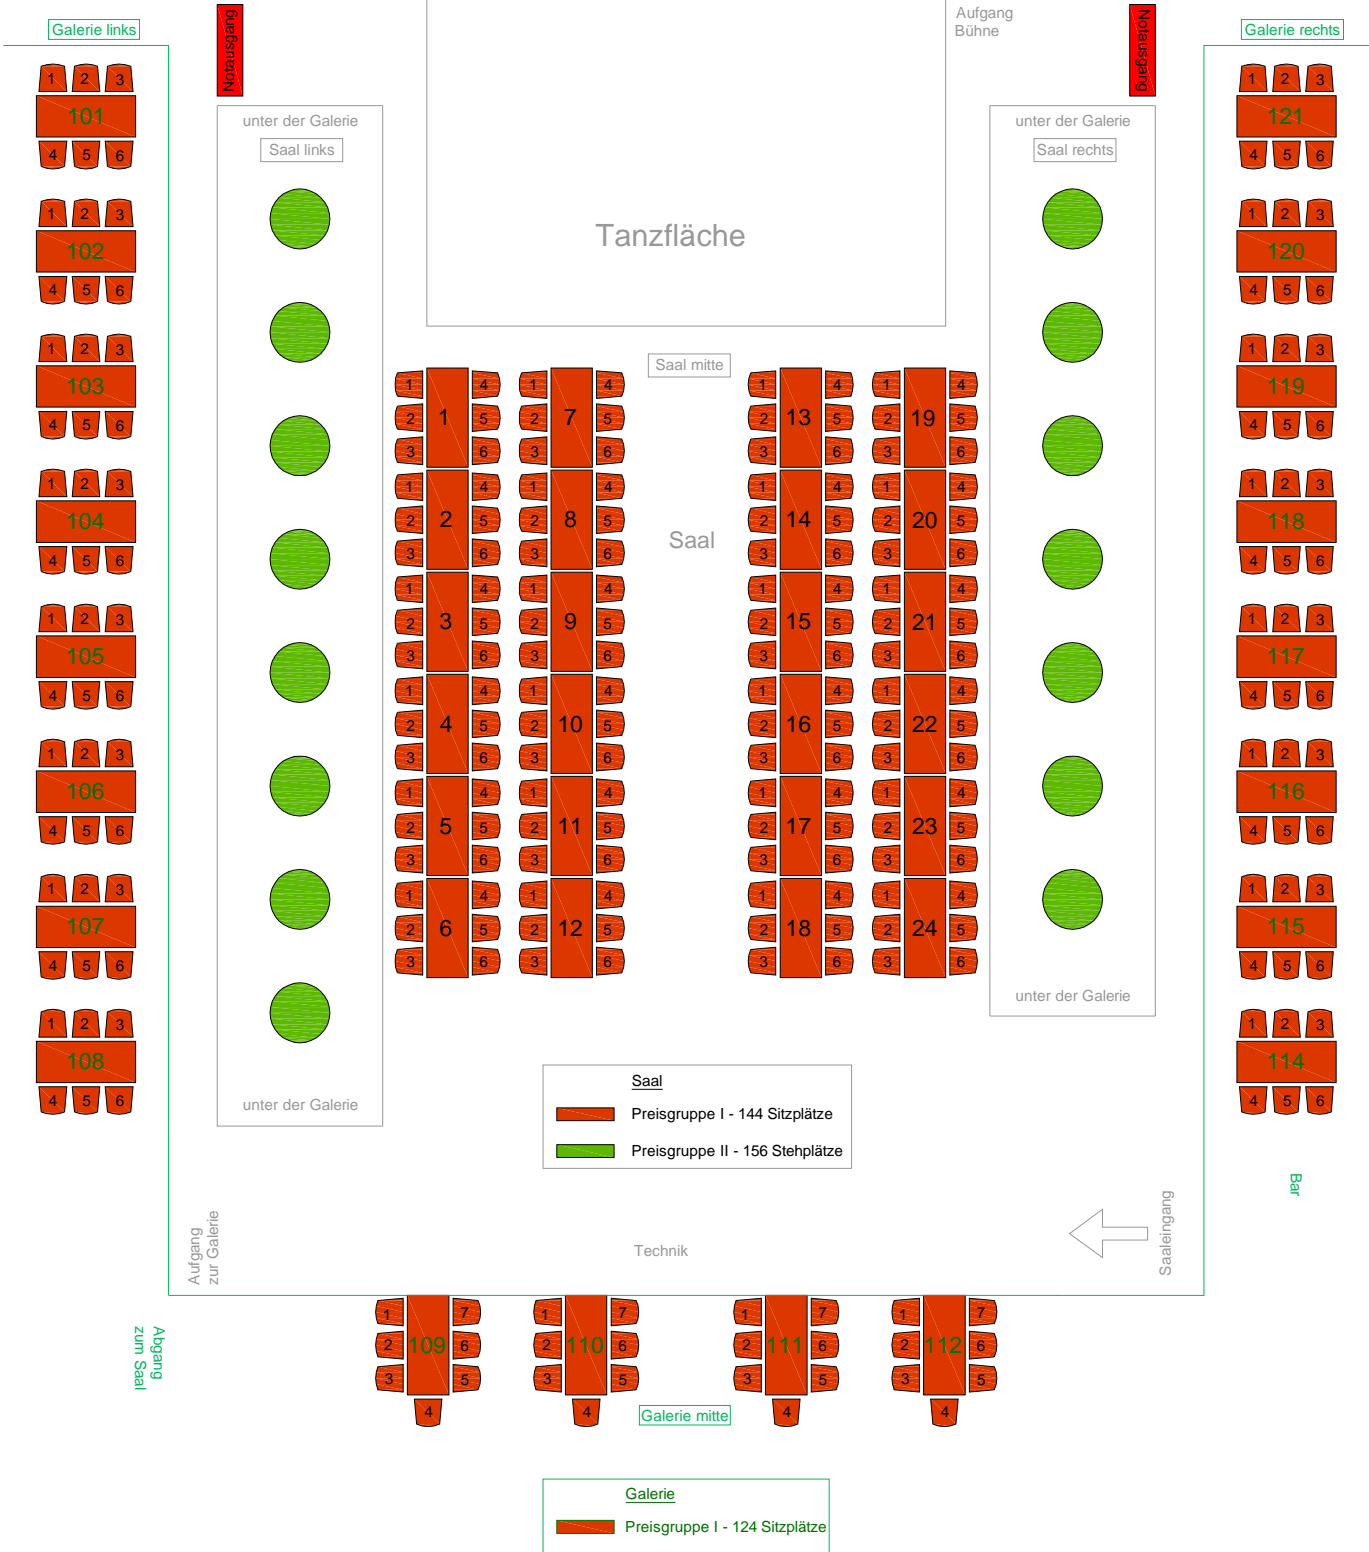

Volkshaus Pegau - Variante 3

Kirchplatz 3, 04523 Pegau